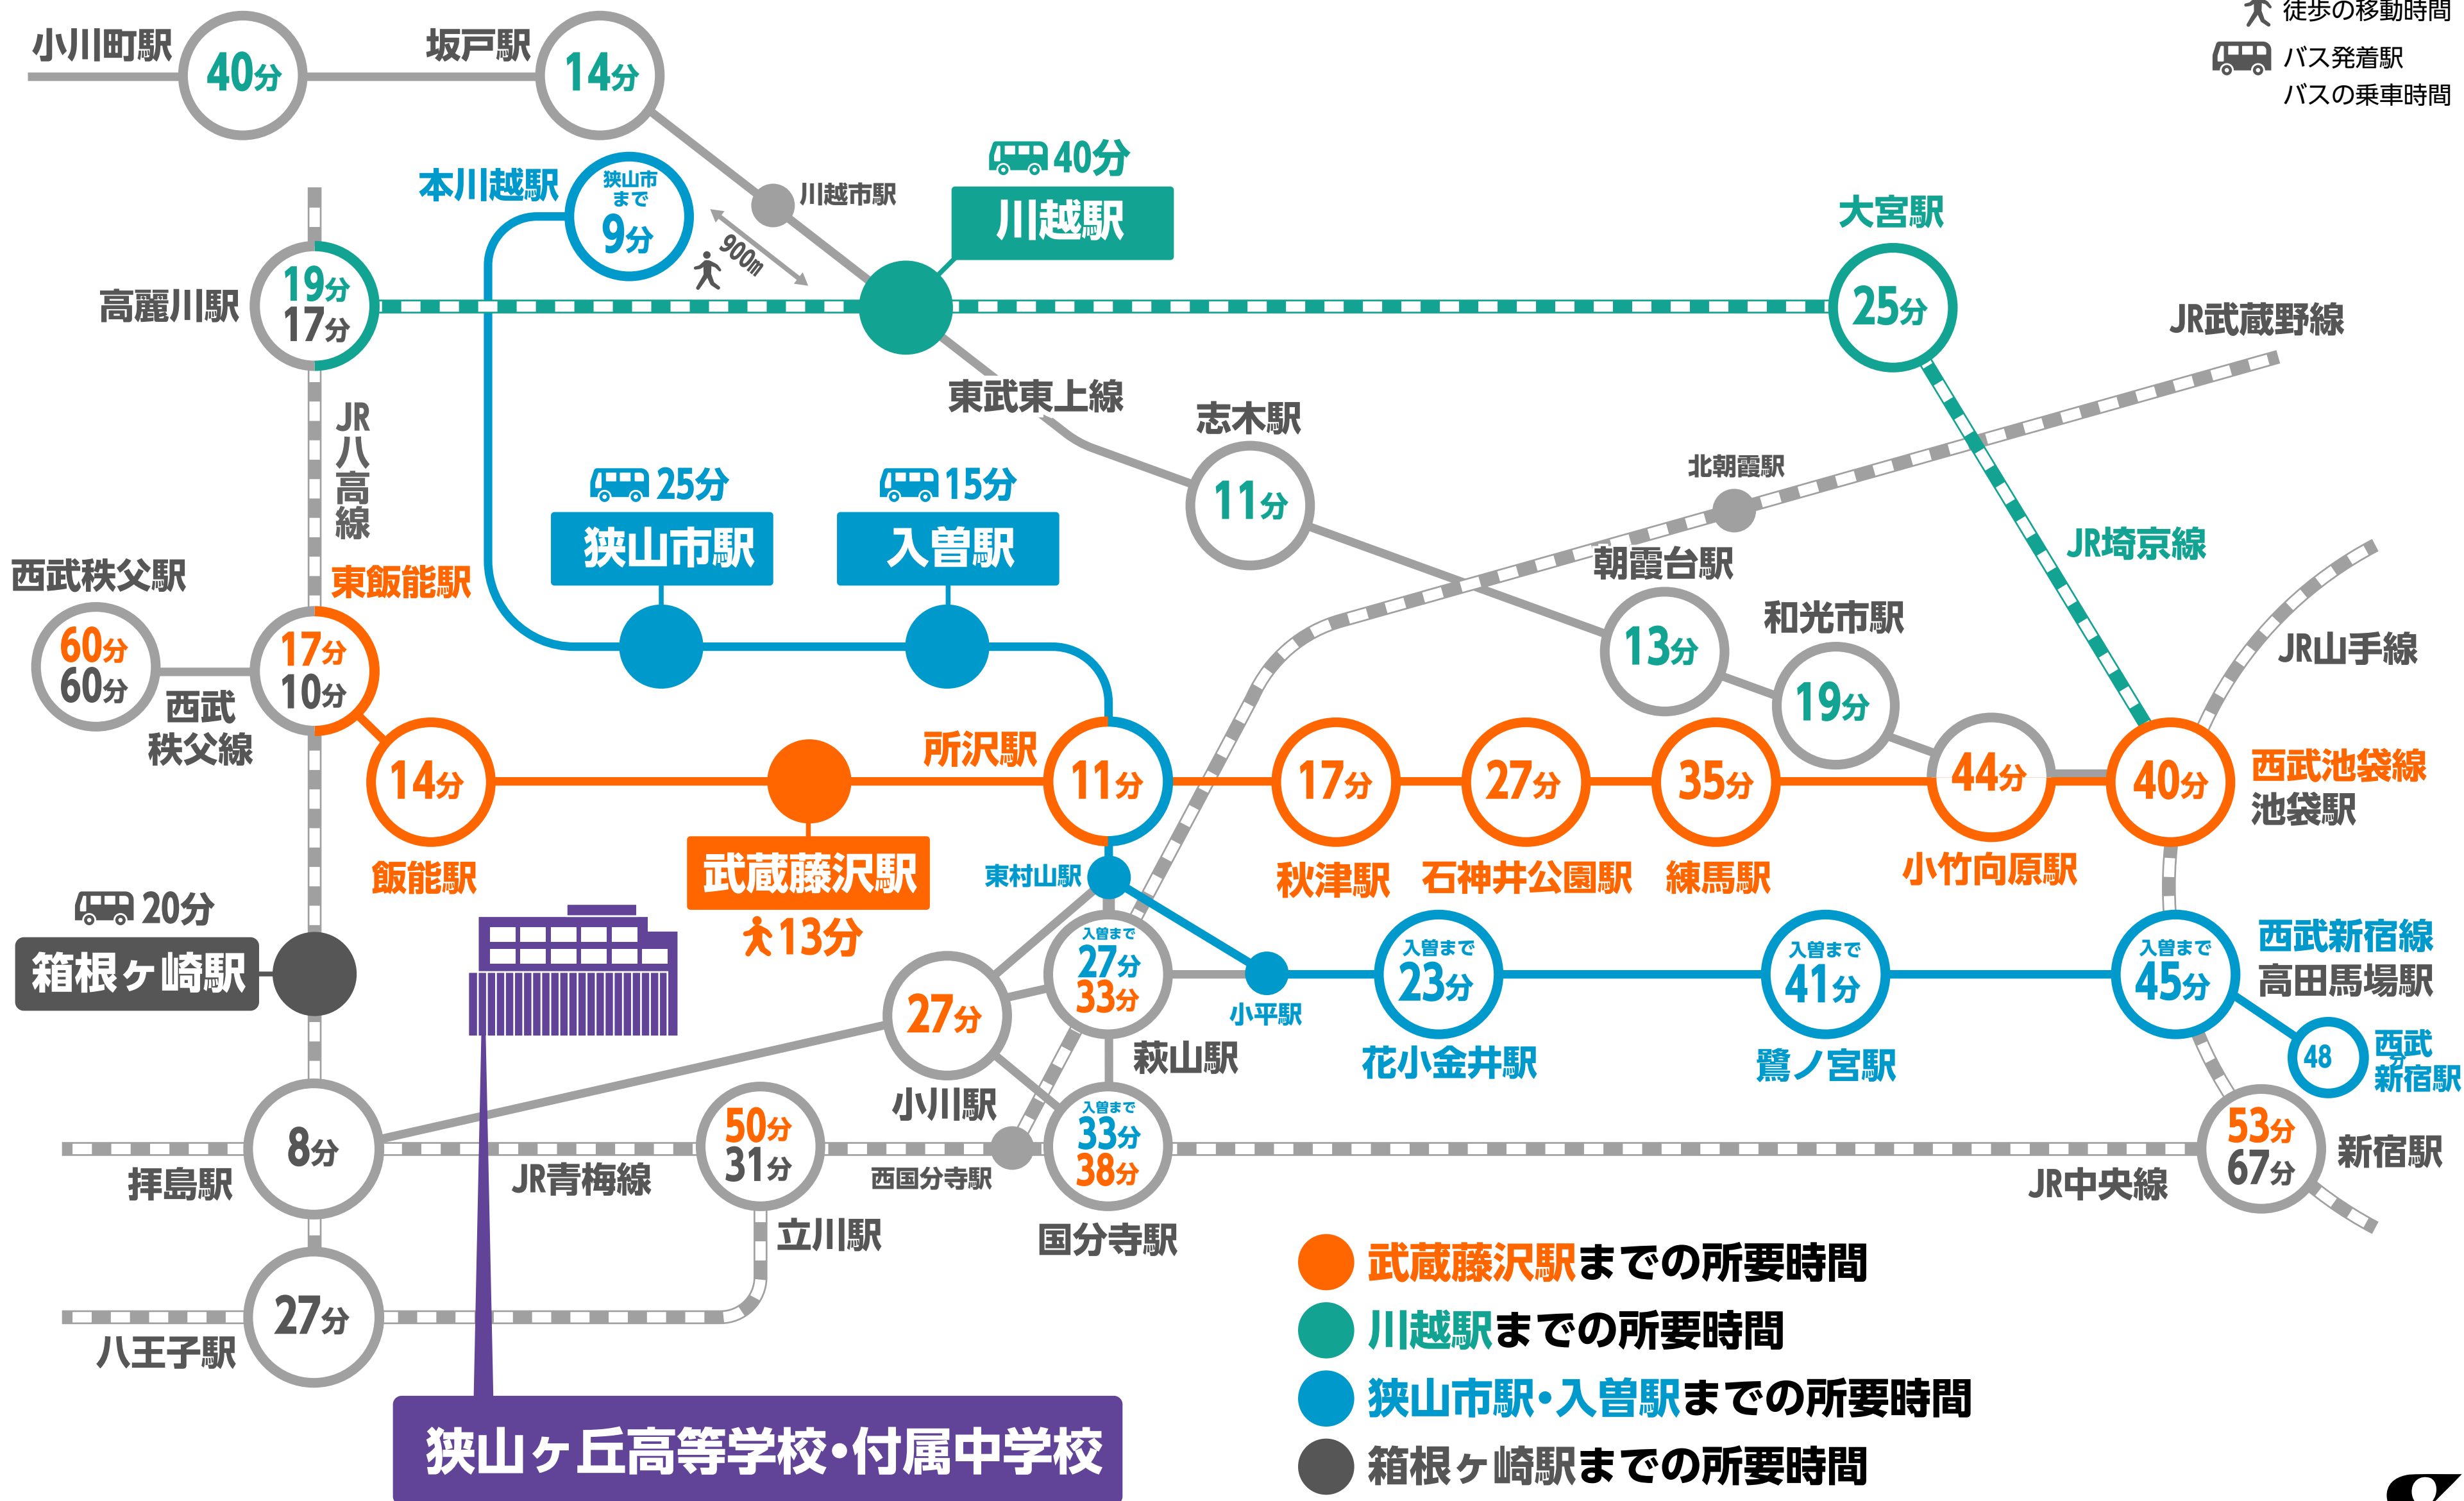

# ▶ 鉄道アクセスマップ(スクールバス発着駅情報)

 徒歩の移動時間  
 バス発着駅  
 バスの乗車時間

※各所要時間には乗り換えの時間は含まれておりません。  
 ※スクールバス出発時間(登校時間)に間に合うように乗車した場合で計算しています。