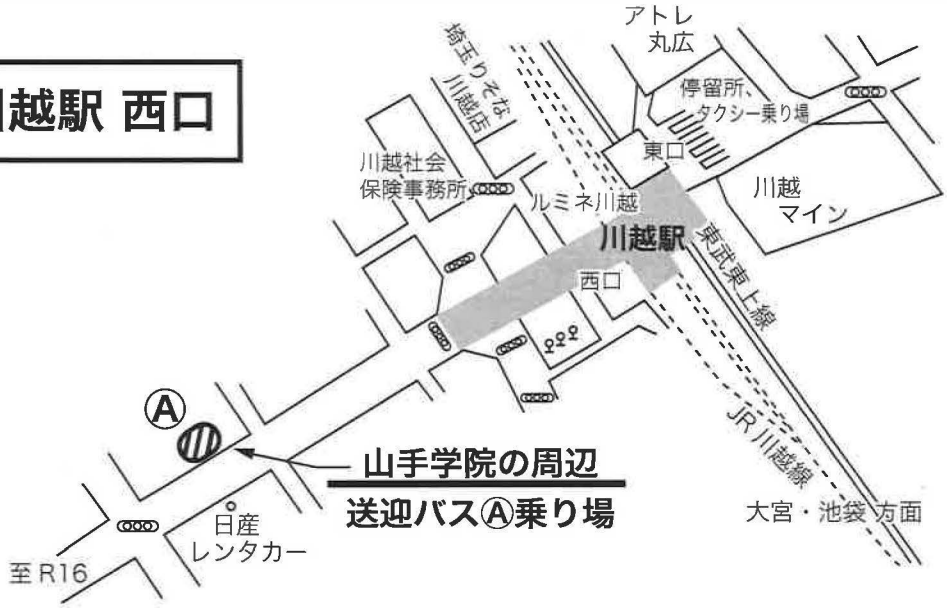

## 保護者会の送迎バス運行について

保護者会に参加される方のため、下記の通りスクールバスを運行致します。校地内には駐車スペースがございません。公共交通機関とスクールバスをご利用の上、ご来校下さい。

	来校用	下 校 用			
川越駅	13:10	16:00	17:00	18:00	19:00
狭山市駅	13:00	16:00	17:00	18:00	19:00
入曽駅	13:00	16:00	17:00	18:00	19:00
箱根ヶ崎駅	13:00	16:00	17:00	18:00	19:00

# 川越駅 西口

**山手学院の周辺  
送迎バス①乗り場**

大宮・池袋方面